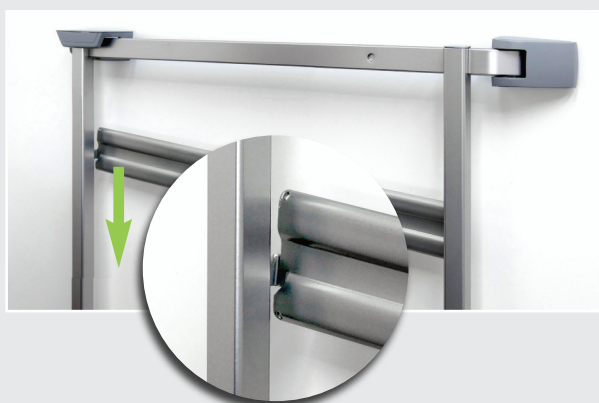

KESSEBÖHMER GmbH
Mindener Str. 208
49152 Bad Essen
Deutschland
www.kesseboehmer.de

DISPENSA TANDEM side

YOUBOXX · SET 4

Montageanleitung · Mounting Instruction

KESSEBÖHMER
CLEVER STORAGE

Anwendersicht · User's perspective