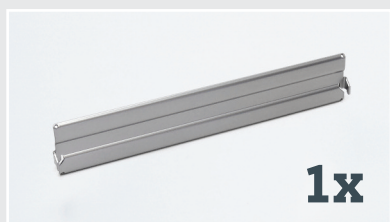

DISPENSA TANDEM side

YOUBOXX · SET 4

Montageanleitung · Mounting Instruction

KESSEBÖHMER
CLEVER STORAGE

Mehr Informationen zum Produkt **YOUBOXX** unter:
More information about **YOUBOXX** see here:

www.kesseboehmer.com/youboxx 

KESSEBÖHMER GmbH
Mindener Str. 208
49152 Bad Essen
Deutschland
www.kesseboehmer.de

DISPENSA TANDEM side

YOUBOXX · SET 4

Montageanleitung · Mounting Instruction

KESSEBÖHMER
CLEVER STORAGE

Anwendersicht · User's perspective