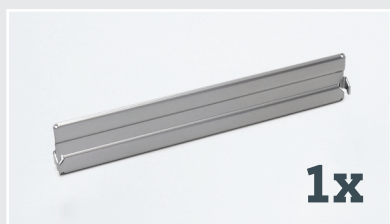

DISPENSA TANDEM side

YOUBOXX · SET 7

Montageanleitung · Mounting Instruction

KESSEBÖHMER
CLEVER STORAGE

Mehr Informationen zum Produkt **YOUBOXX** unter:
More information about **YOUBOXX** see here:

www.kesseboehmer.com/youboxx 

KESSEBÖHMER GmbH
Mindener Str. 208
49152 Bad Essen
Deutschland
www.kesseboehmer.de

DISPENSA TANDEM side

YOUBOXX · SET 7

Montageanleitung · Mounting Instruction

KESSEBÖHMER
CLEVER STORAGE

Anwendersicht · User's perspective