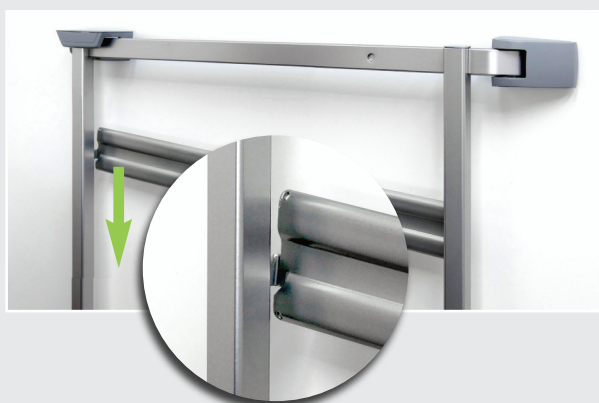

KESSEBÖHMER GmbH
Mindener Str. 208
49152 Bad Essen
Deutschland
www.kesseboehmer.de

DISPENSA TANDEM side

YOUBOXX · SET 7

Montageanleitung · Mounting Instruction

KESSEBÖHMER
CLEVER STORAGE

Anwendersicht · User's perspective